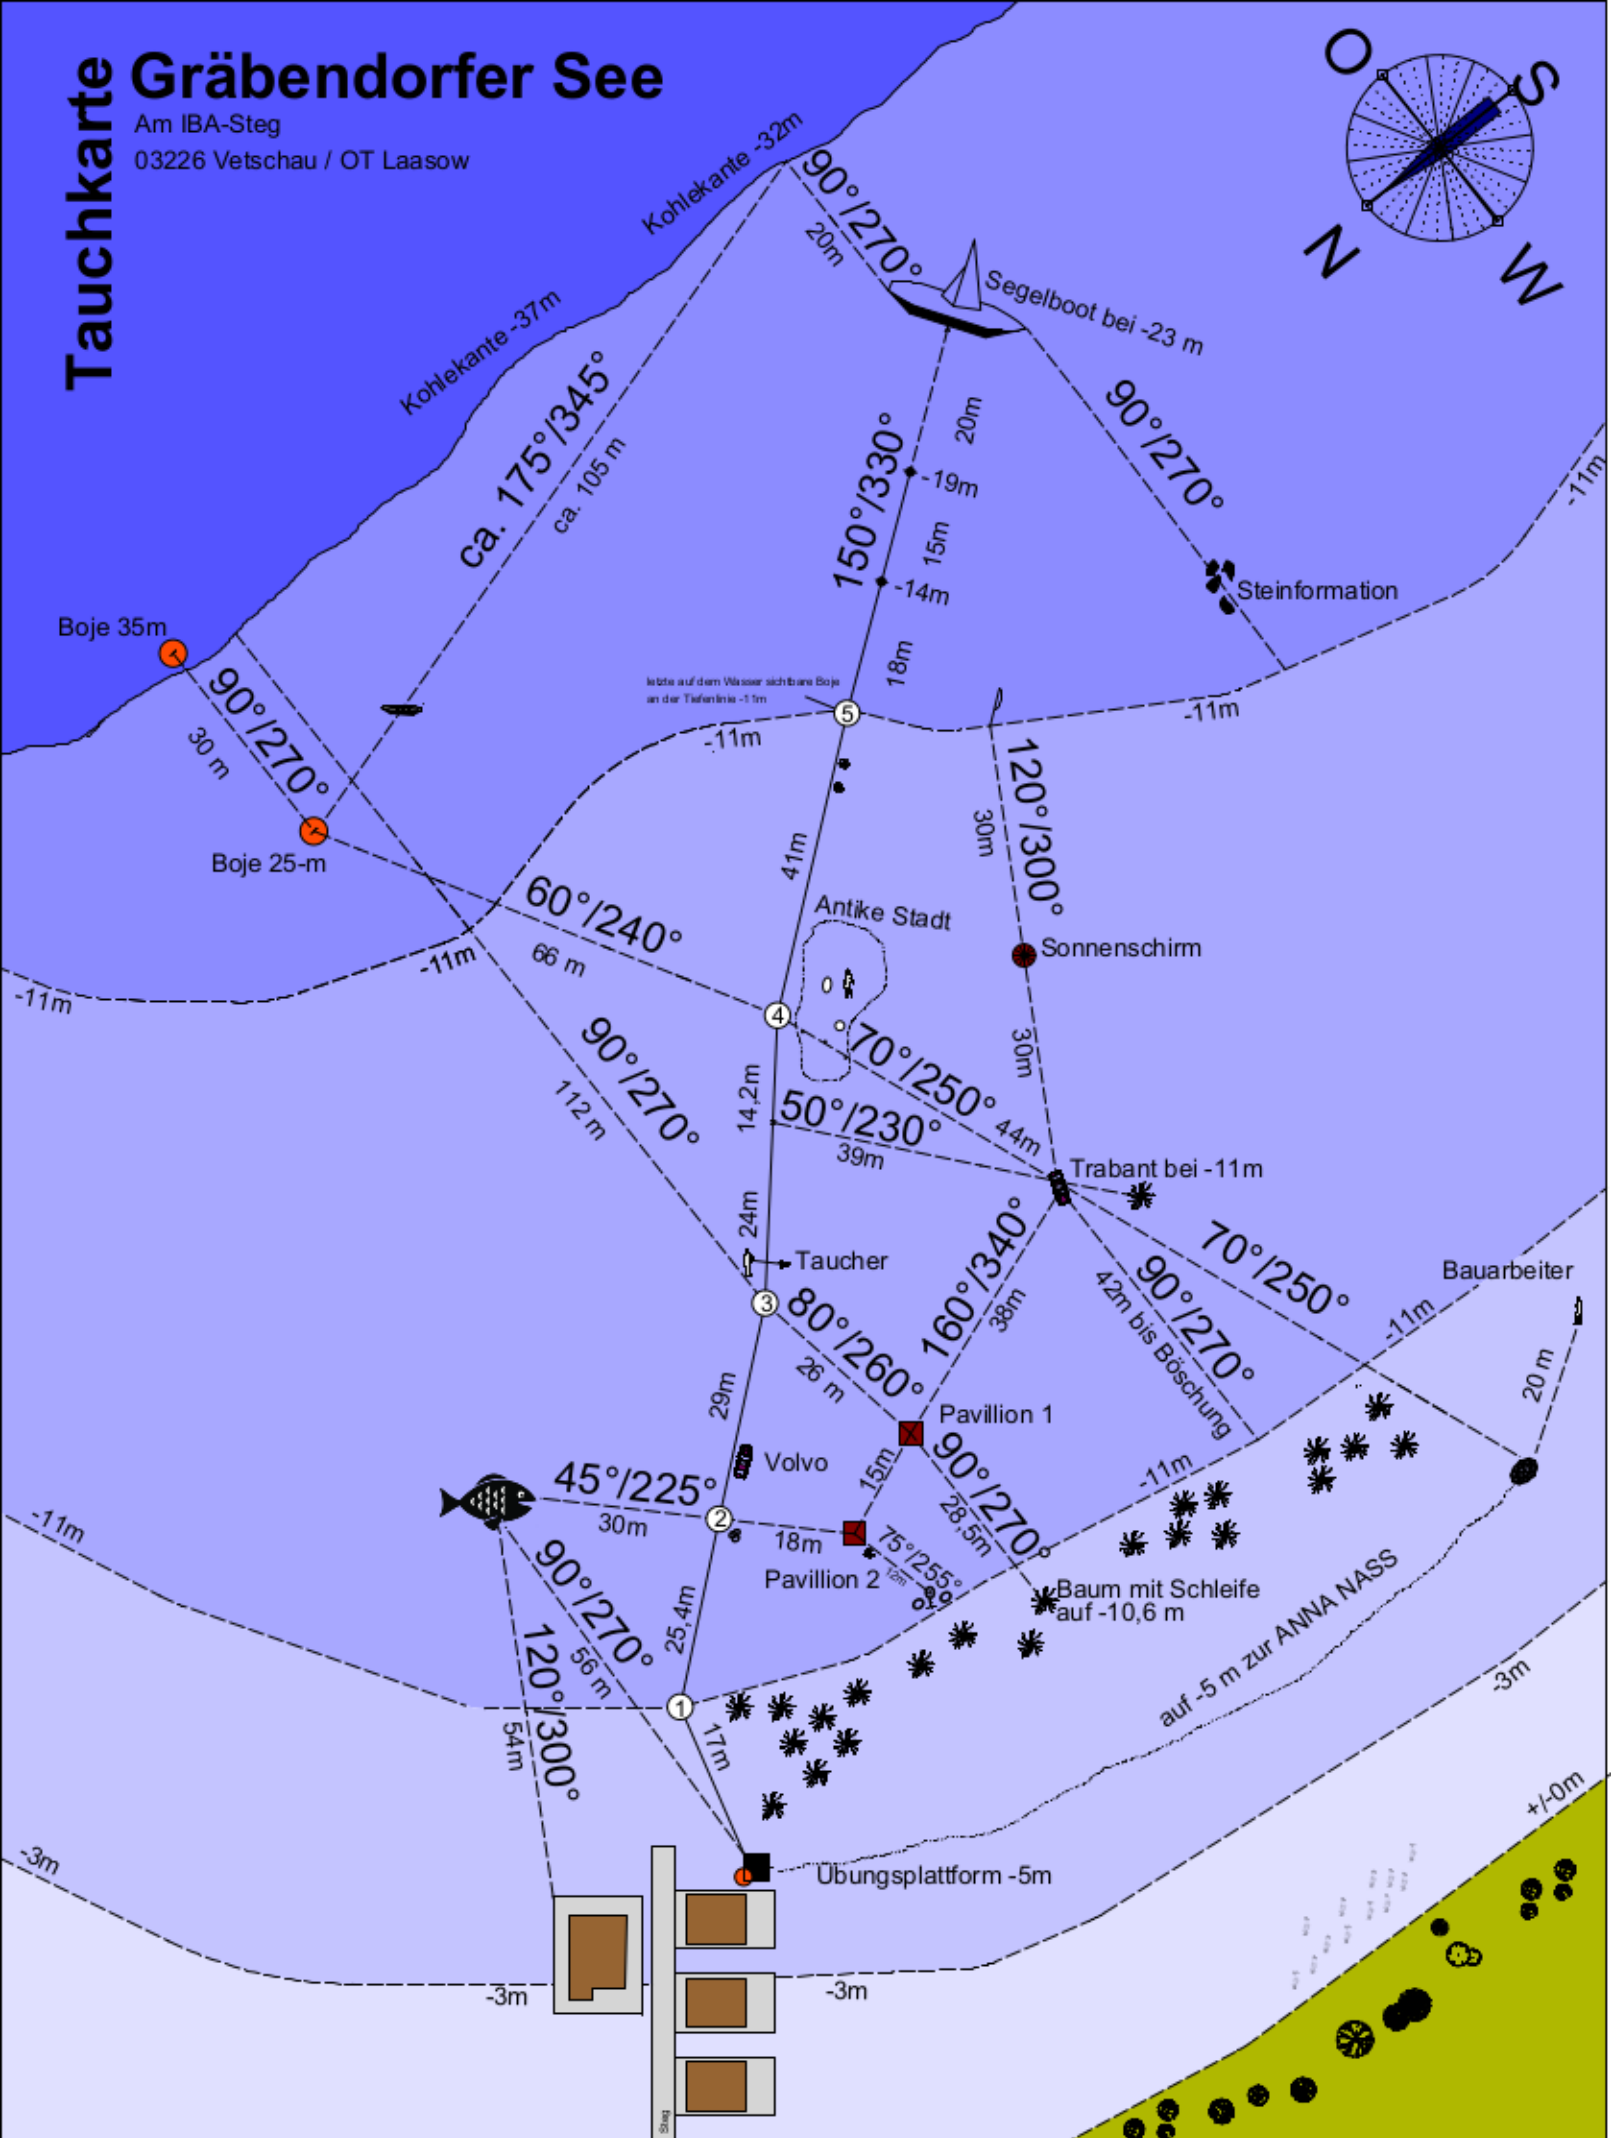

Tauchkarte Gräbendorfer See

Am IBA-Steg
03226 Vetschau / OT Laasow

- Legende:
- ① Boje auf Wasseroberfläche
 - Markierung unter Wasser
 - Einzelboje
 - Seil
 - Kurs (kann in beiden Richtungen betauht werden)